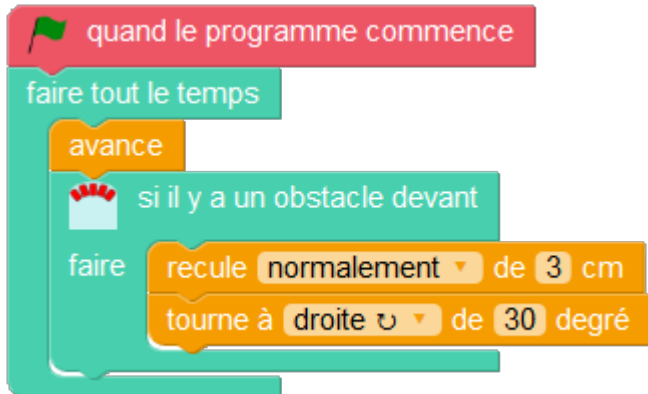

Thymio l'explorateur

Télécharger le fichier de la solution [ici](#)

Première amélioration

Thymio va à gauche, si il y a un obstacle droite et va à droite, si il y a un obstacle à gauche.

Télécharger le fichier de la solution [ici](#)

Deuxième amélioration

Thymio va à gauche, si il y a un obstacle droite et va à droite, si il y a un obstacle à gauche et fait demi-tour si il y a un obstacle devant.

Télécharger le fichier de la solution [ici](#)

Troisième amélioration

Thymio va à gauche, si il y a un obstacle droite et va à droite, si il y a un obstacle à gauche et fait demi-tour si il y a un obstacle devant. Et à chaque fois qu'il y a un obstacle, il n'est pas content.

```
quand le programme commence
faire tout le temps
  avance
  si il y a un obstacle devant, à gauche
  faire
    joue le son je suis pas content !
    recule normalement de 3 cm
    tourne à droite de 30 degré
  si il y a un obstacle devant, à droite
  faire
    joue le son je suis pas content !
    recule normalement de 3 cm
    tourne à gauche de 30 degré
  si il y a un obstacle droit devant
  faire
    joue le son je suis pas content !
    tourne à gauche de 180 degré
```